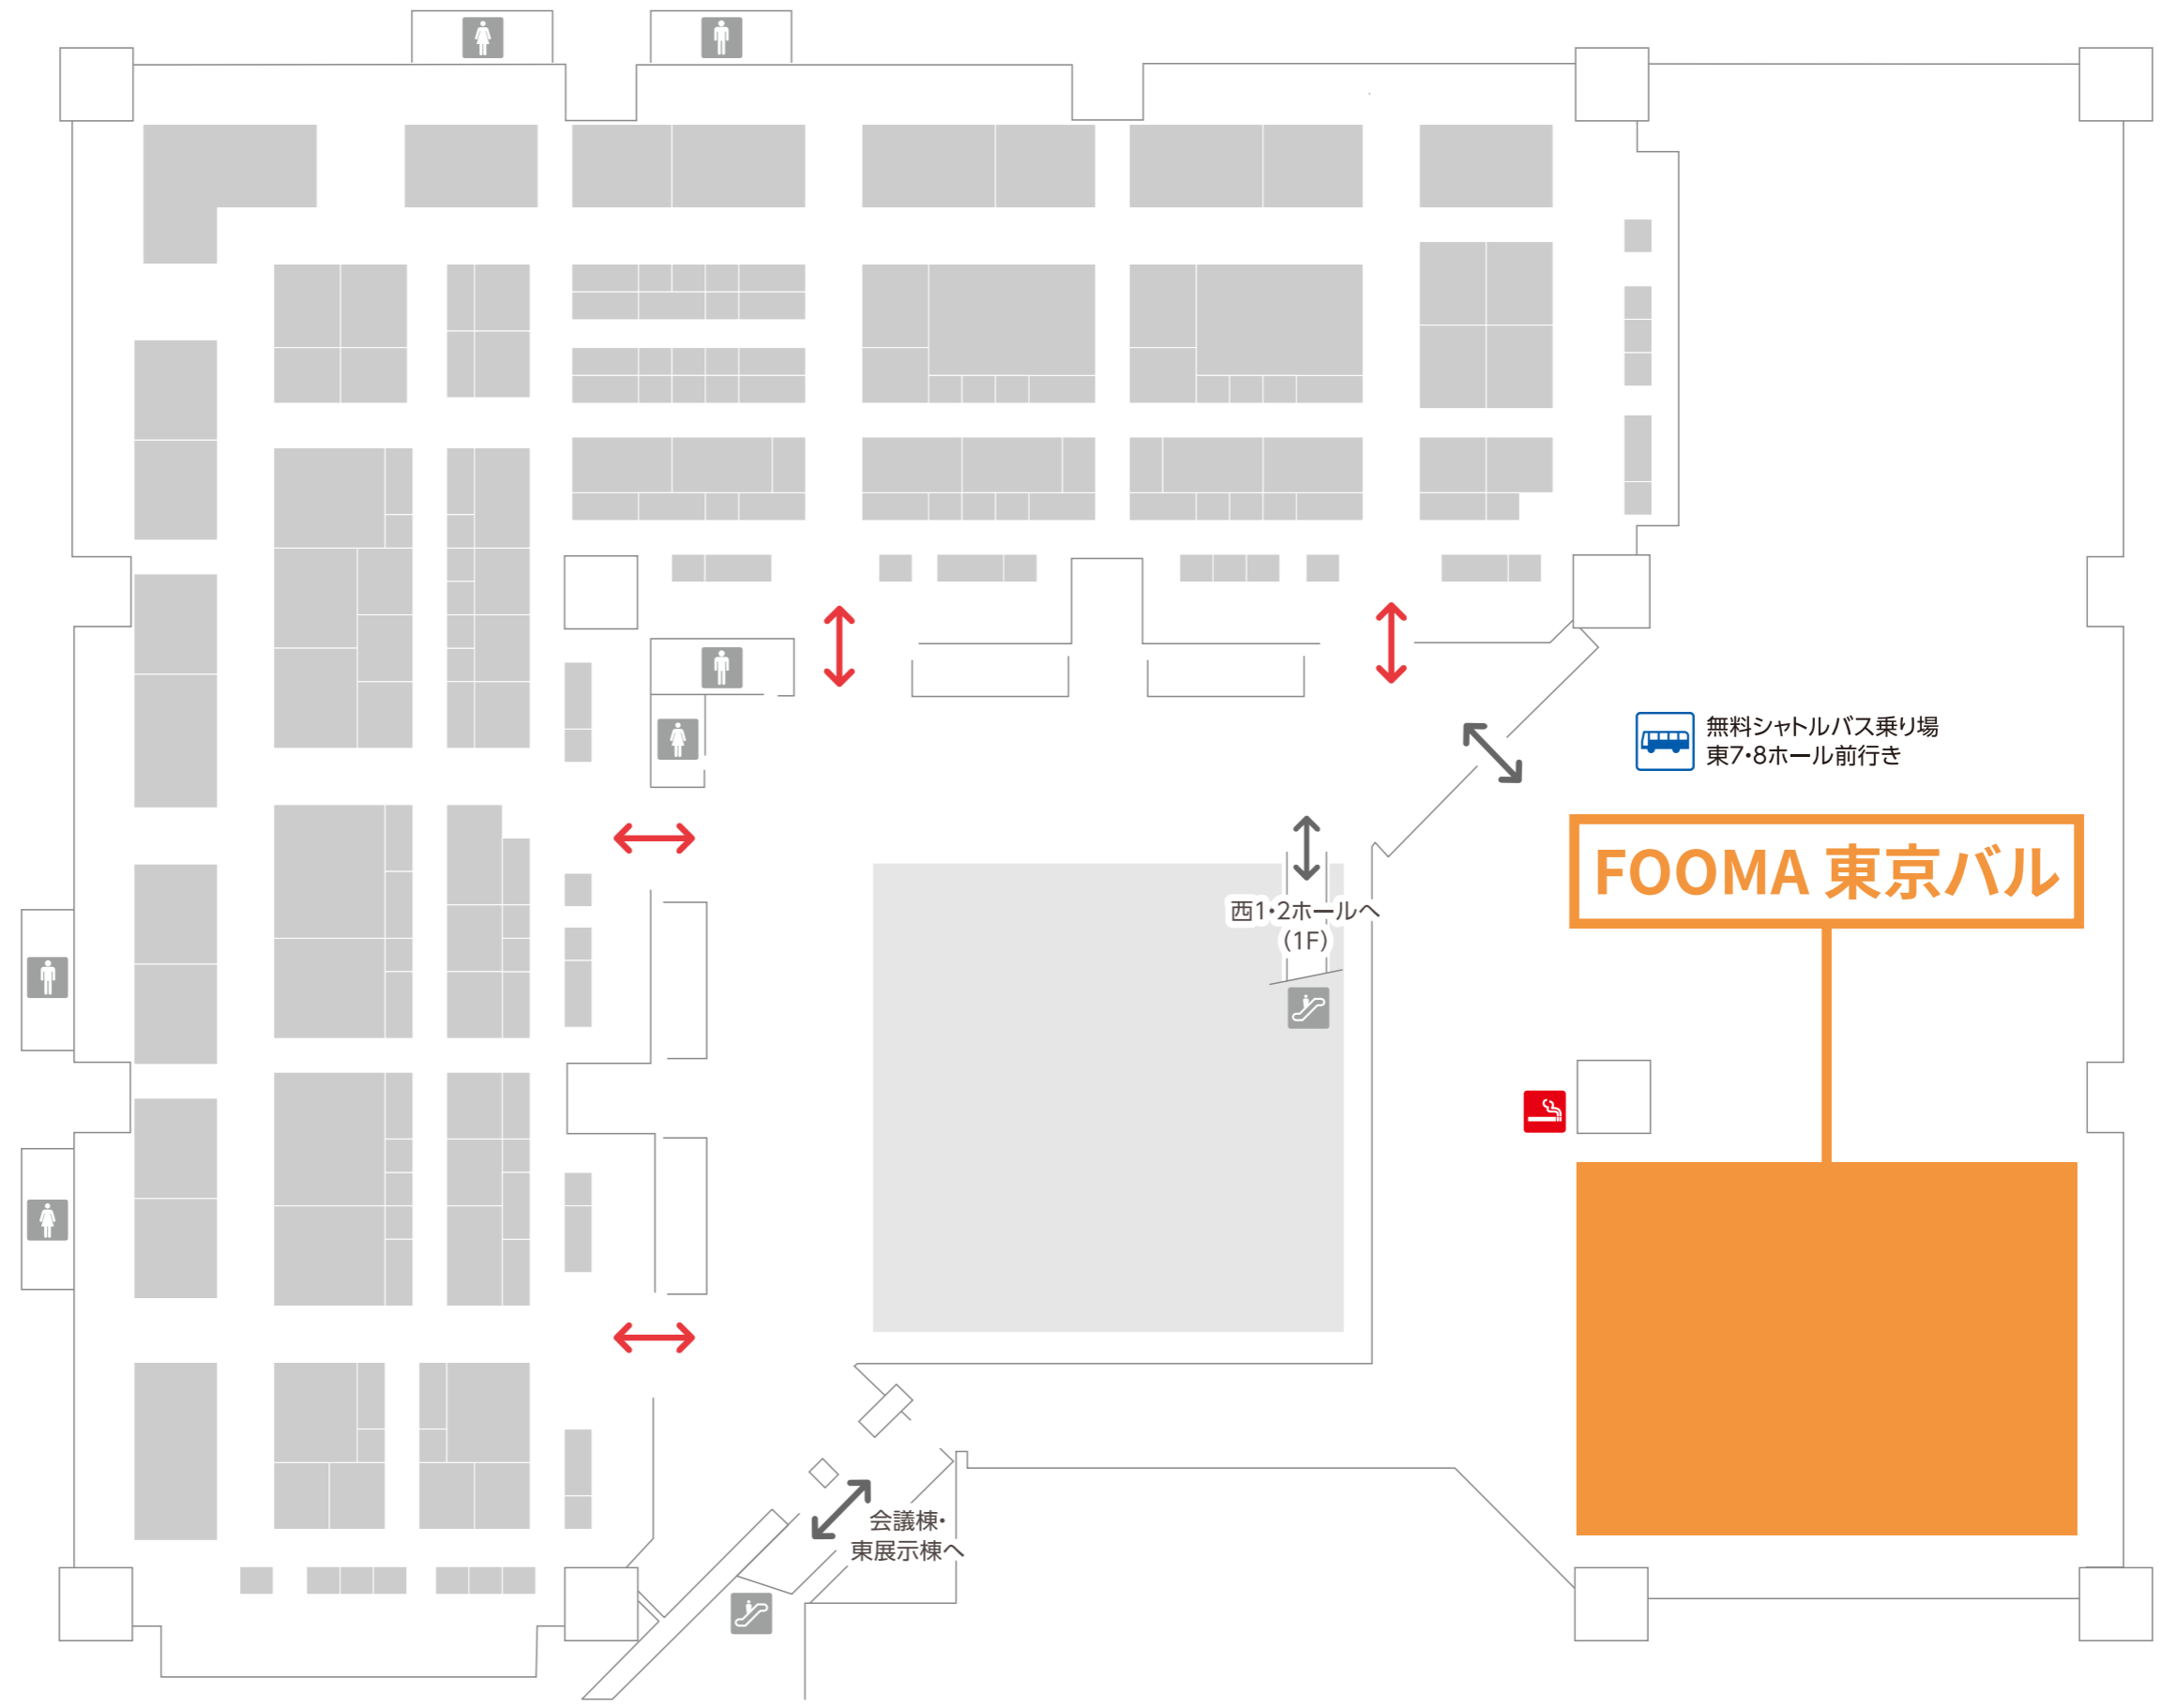

西展示棟  
4F

喫煙所

特設飲食スペース  
「FOOMA東京バル」

西3ホール

西4ホール

無料シャトルバス乗り場  
東7・8ホール前行き

FOOMA 東京バル

西1・2ホールへ  
(1F)

会議棟・  
東展示棟へ

4F