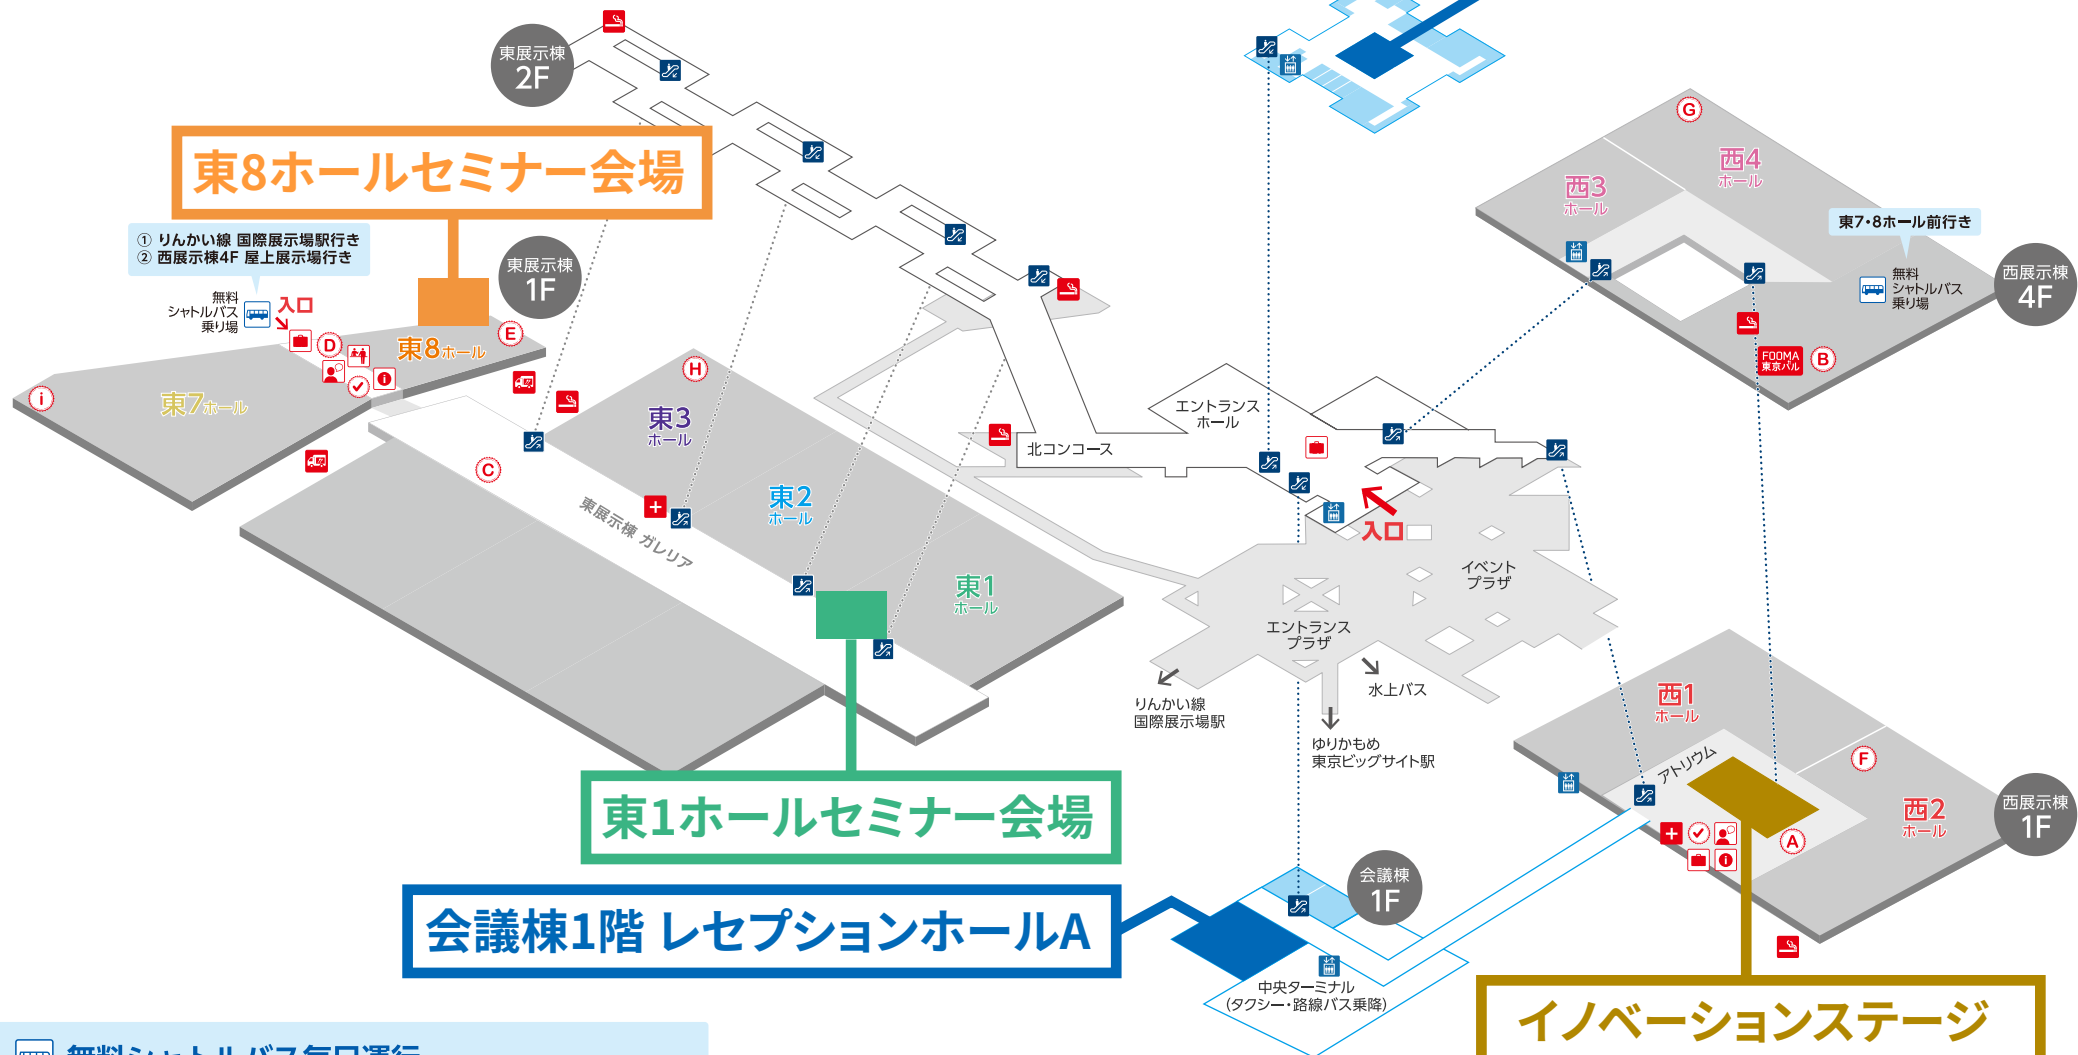

# 会場全体図

-  登録所
-  喫煙所
-  特設飲食スペース  
[FOOMA東京バル]
-  インフォメーション
-  救護室
-  特設飲食スペース
-  食品製造自動化  
相談コーナー
-  FOOMAアプリ限定  
スタンプラリー  
チェックポイント9カ所
-  特設飲食スペース
-  クローク (有料)
-  FOOMAアプリ限定  
スタンプラリー応募会場

会議棟 6階 605・606 セミナー会場  
 会議棟 6階 607 セミナー会場  
 会議棟 6階 608 セミナー会場

東1ホールセミナー会場  
 会議棟1階 レセプションホールA

イノベーションステージ  
 スタートアップゾーンピッチプレゼン  
 ・アカデミックプラザ口頭発表

**無料シャトルバス毎日運行**

- ① りんかい線 国際展示場駅 ↔ 東7・8ホール前 9:30~17:00
- ② 西展示棟4F 屋上展示場 ↔ 東7・8ホール前 10:00~17:00