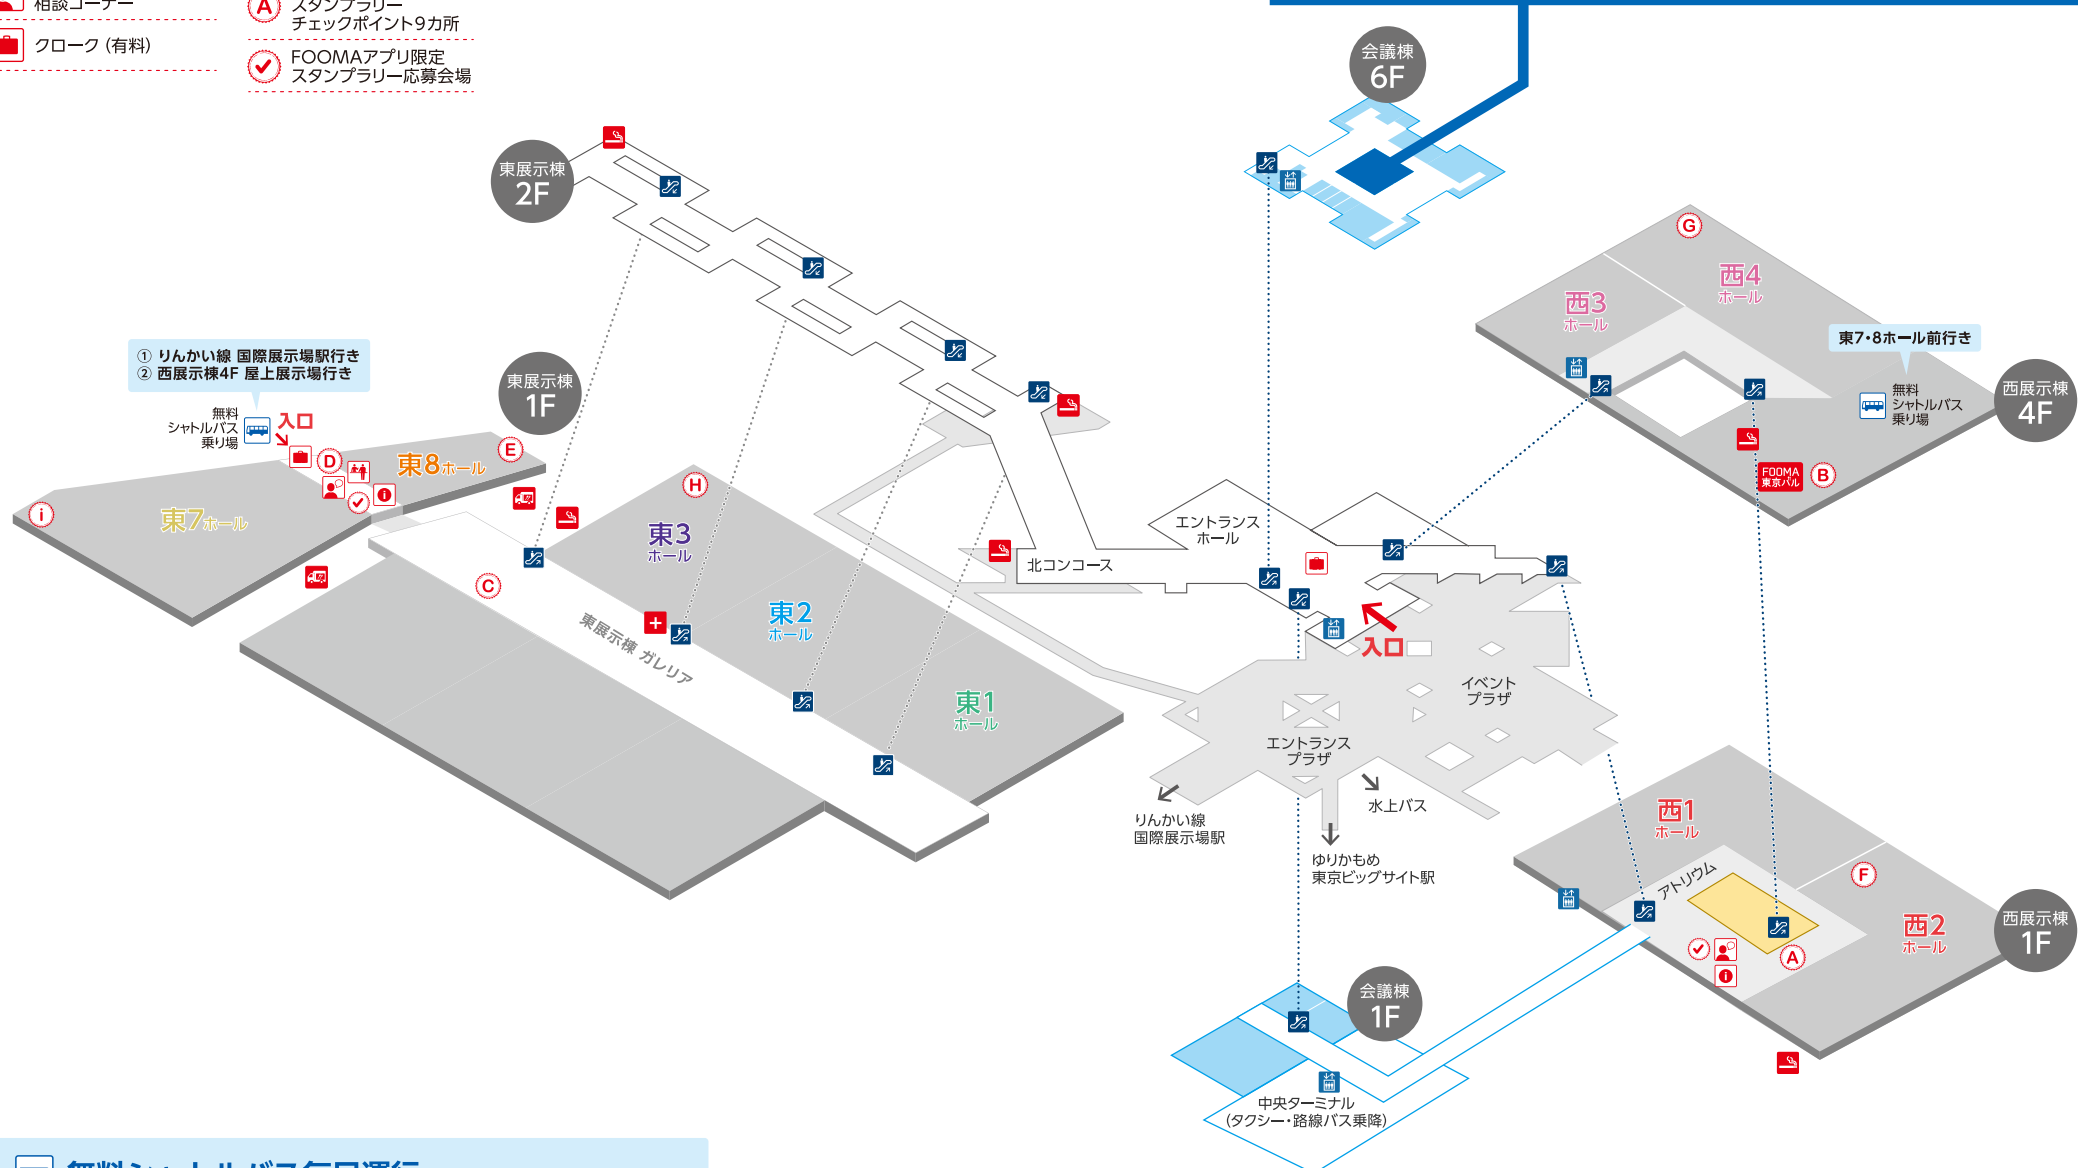

会場全体図

-  登録所
-  インフォメーション
-  食品製造自動化相談コーナー
-  クローク (有料)
-  喫煙所
-  救護室
-  FOOMAアプリ限定スタンプラリーチェックポイント9カ所
-  FOOMAアプリ限定スタンプラリー応募会場
-  特設飲食スペース「FOOMA東京バル」
-  特設飲食スペース

会議棟 6階 605・606 セミナー会場
 会議棟 6階 607 セミナー会場
 会議棟 6階 608 セミナー会場

無料シャトルバス毎日運行

- ① りんかい線 国際展示場駅 ↔ 東7・8ホール前 9:30~17:00
- ② 西展示棟4F 屋上展示場 ↔ 東7・8ホール前 10:00~17:00