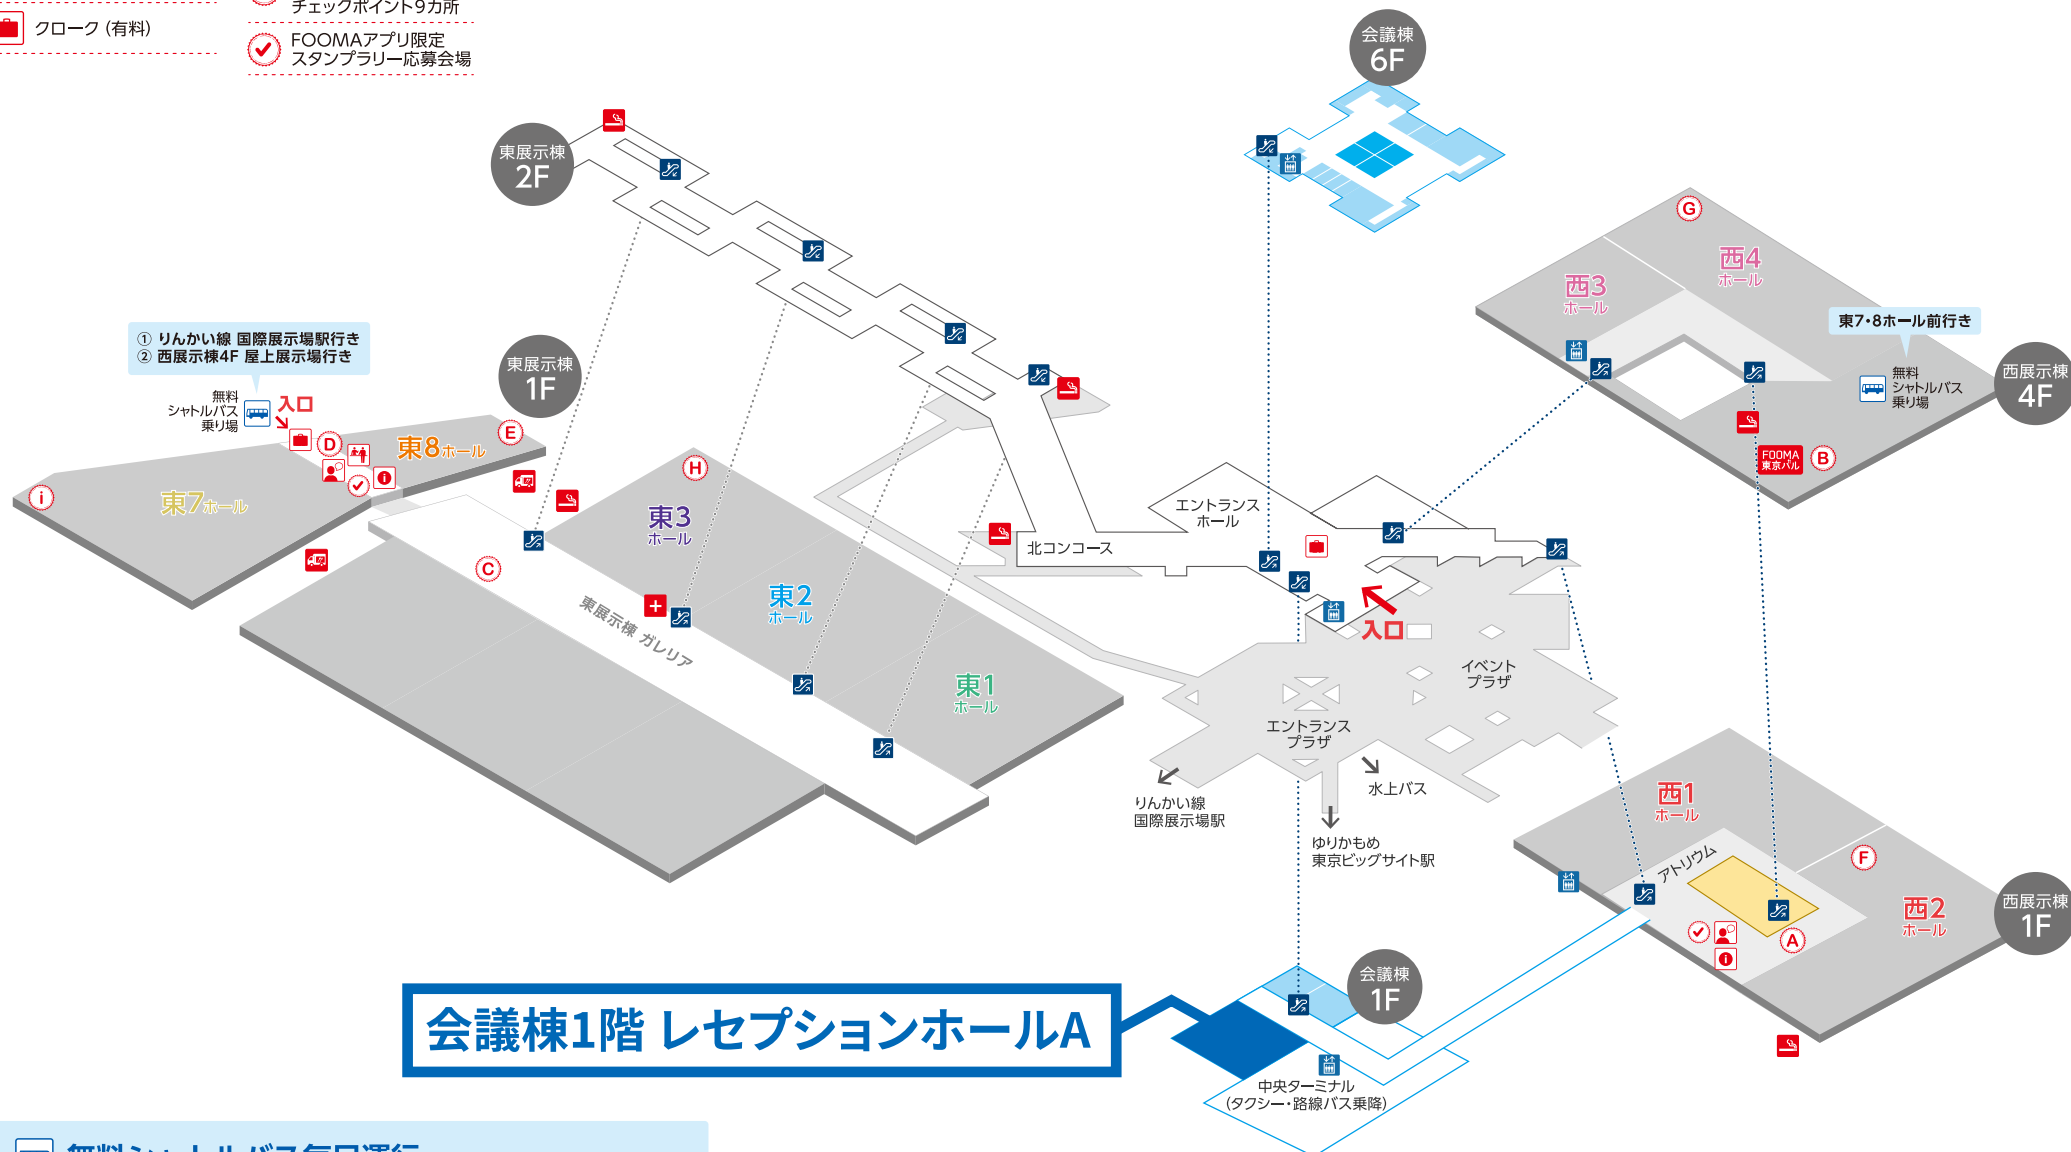

会場全体図

- | | | |
|--|--|---|
|  登録所 |  喫煙所 |  特設飲食スペース
「FOOMA東京バル」 |
|  インフォメーション |  救護室 |  特設飲食スペース |
|  食品製造自動化
相談コーナー |  FOOMAアプリ限定
スタンプラリー
チェックポイント9カ所 | |
|  クローク (有料) |  FOOMAアプリ限定
スタンプラリー応募会場 | |

会議棟1階 レセプションホールA

無料シャトルバス毎日運行

- ① りんかい線 国際展示場駅 ↔ 東7・8ホール前 9:30~17:00
- ② 西展示棟4F 屋上展示場 ↔ 東7・8ホール前 10:00~17:00