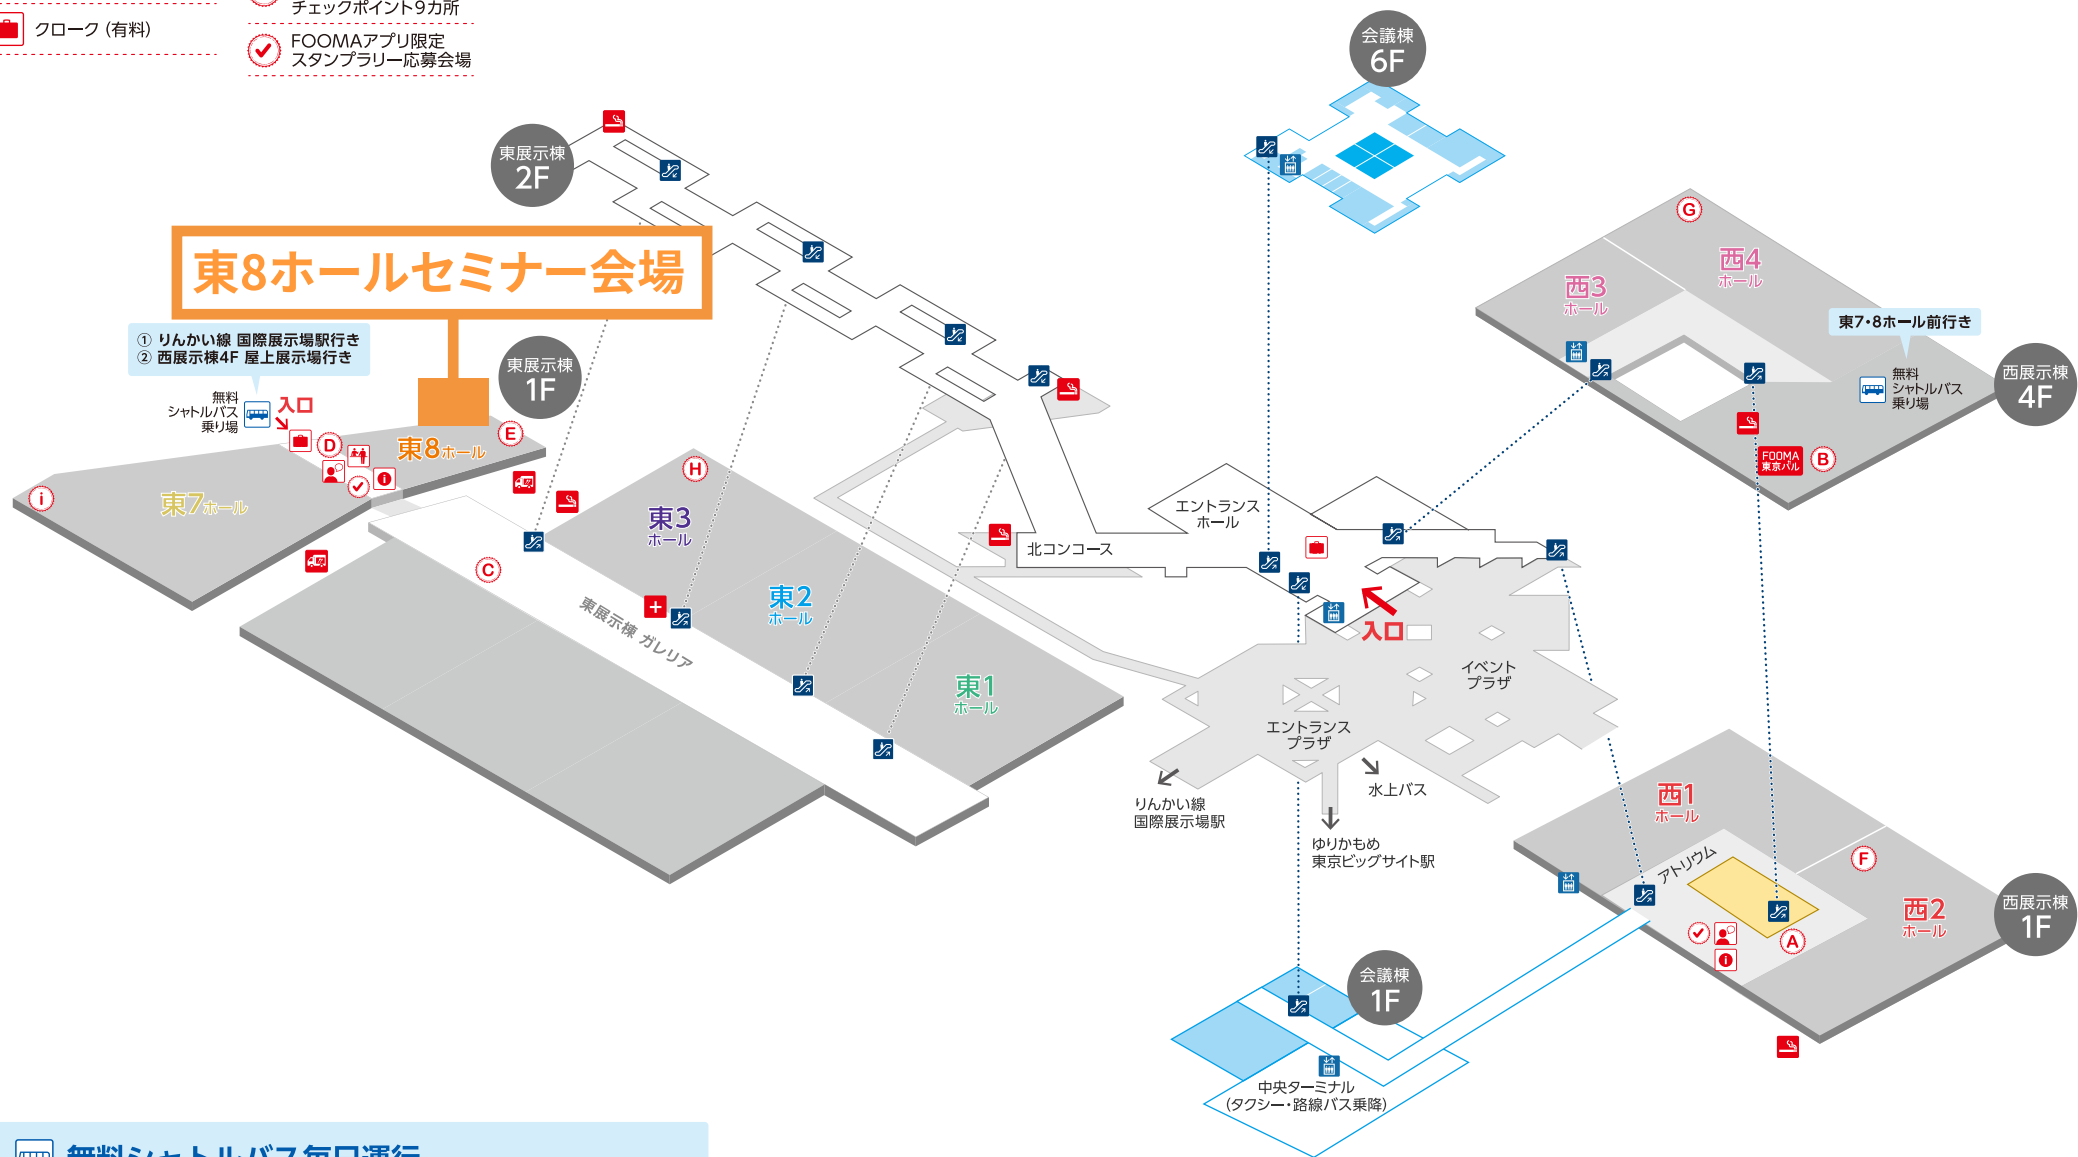

# 会場全体図

-  登録所
-  喫煙所
-  特設飲食スペース  
「FOOMA東京バル」
-  インフォメーション
-  救護室
-  特設飲食スペース
-  食品製造自動化  
相談コーナー
-  FOOMAアプリ限定  
スタンプラリー  
チェックポイント9カ所
-  FOOMAアプリ限定  
スタンプラリー応募会場
-  クローク (有料)

## 無料シャトルバス毎日運行

- ① りんかい線 国際展示場駅 ↔ 東7・8ホール前 9:30~17:00
- ② 西展示棟4F 屋上展示場 ↔ 東7・8ホール前 10:00~17:00