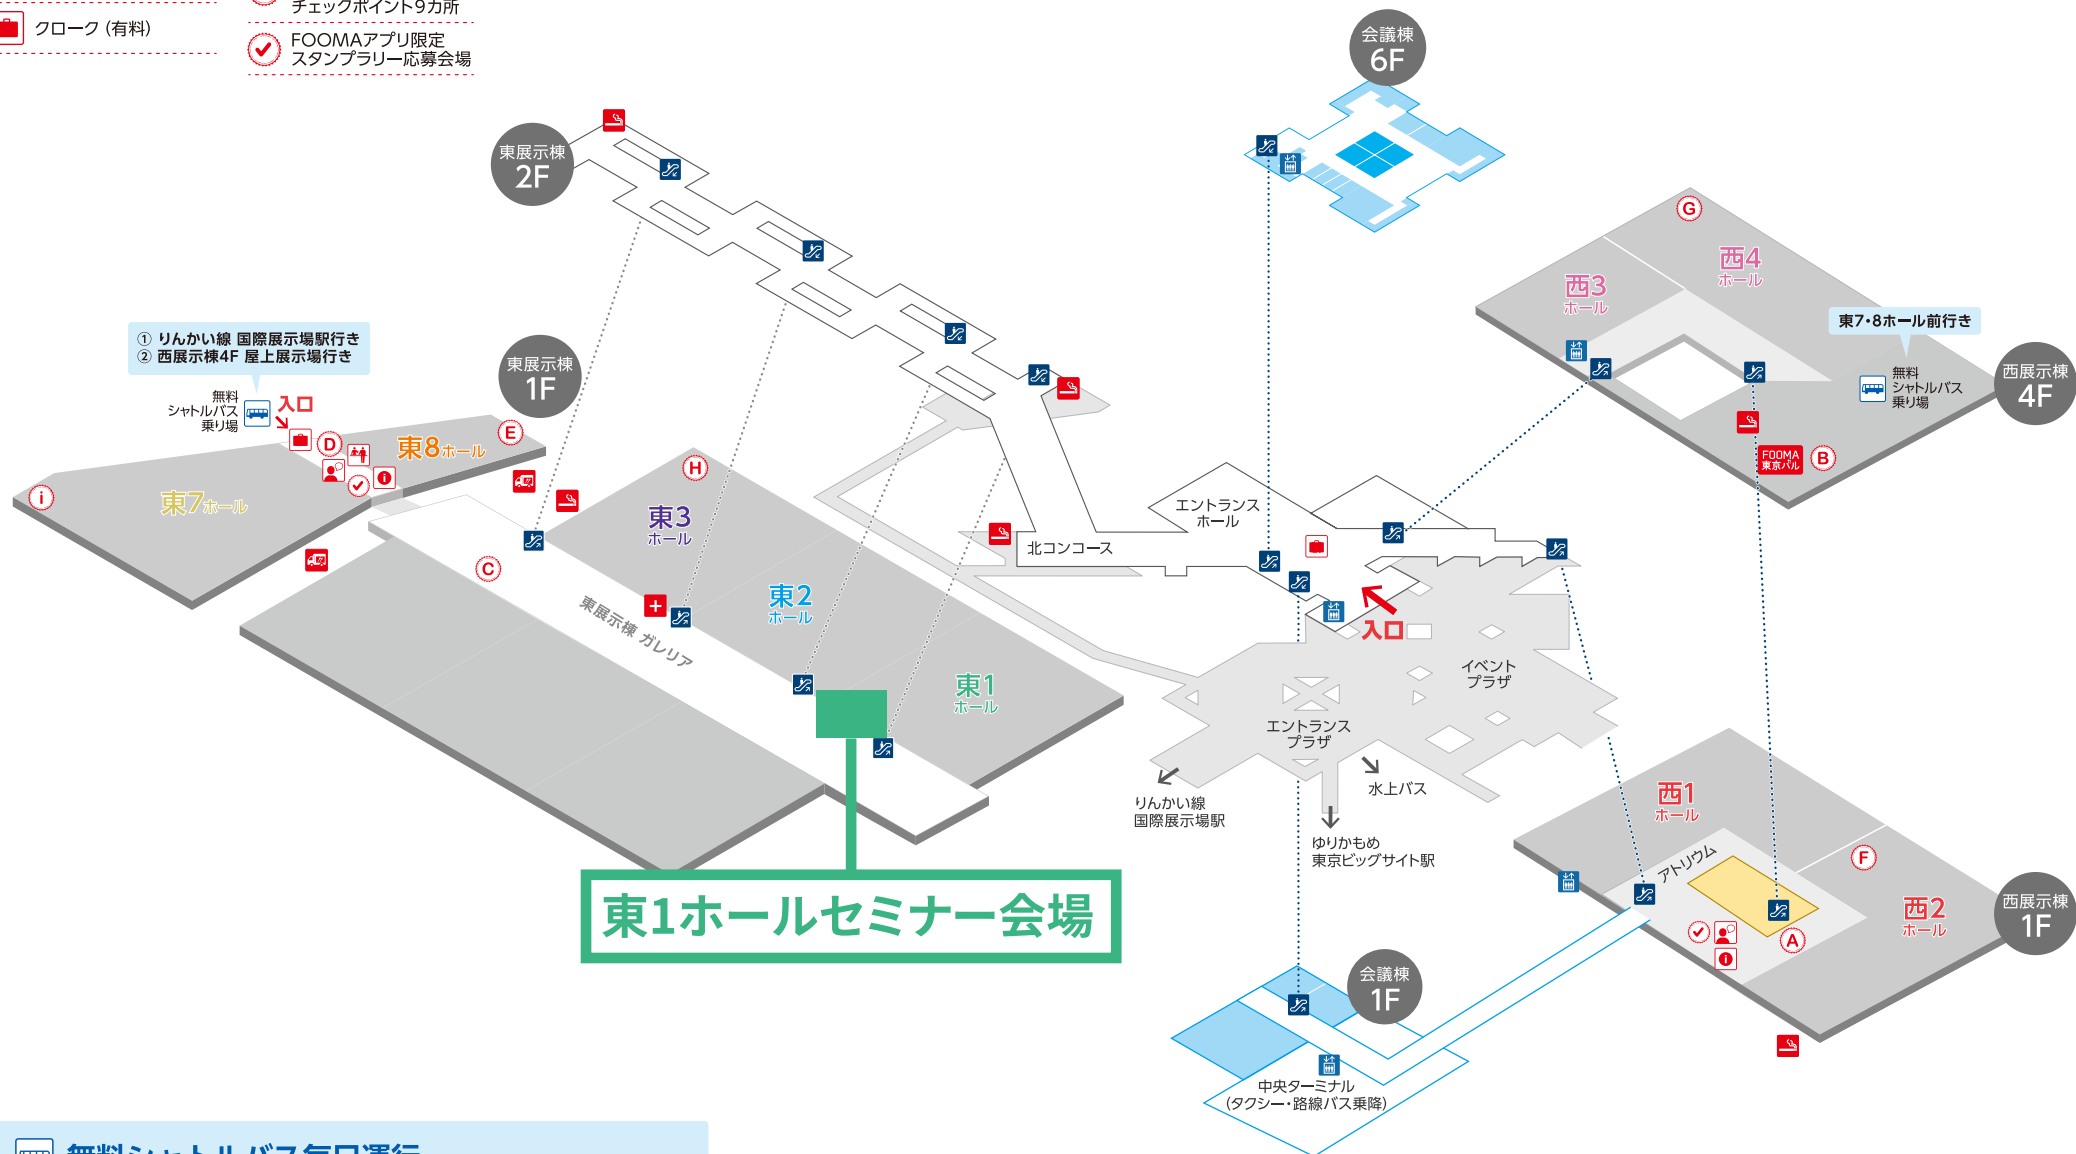

会場全体図

-  登録所
-  喫煙所
-  特設飲食スペース
「FOOMA東京バル」
-  インフォメーション
-  救護室
-  特設飲食スペース
-  食品製造自動化
相談コーナー
-  FOOMAアプリ限定
スタンプラリー
チェックポイント9カ所
-  特設飲食スペース
-  クローク (有料)
-  FOOMAアプリ限定
スタンプラリー応募会場

東1ホールセミナー会場

無料シャトルバス毎日運行

- ① りんかい線 国際展示場駅 ↔ 東7・8ホール前 9:30~17:00
- ② 西展示棟4F 屋上展示場 ↔ 東7・8ホール前 10:00~17:00