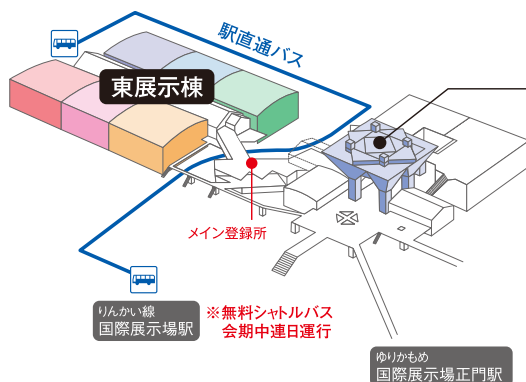

### グローバルスペース

グローバルスペースは、日食工の国際交流促進を目的に設置した「国際交流スペース」です。

農業施設学会シンポジウム

出展者プレゼンテーション  
セミナー [A会場]

無料シャトルバス  
乗り場

出展者プレゼンテーション  
セミナー [B会場]

アカデミックプラザ2012

### 会議棟

FOOMAビジネスフォーラム  
AIB FOOMA 特別講演会  
フォーラム2012  
EHEDGセミナー  
美味技術学会シンポジウム  
農業機械学会シンポジウム  
フードテクノロジー (フーテック) フォーラム

-  登録所

---

-  インフォメーション

---

-  クローク

---