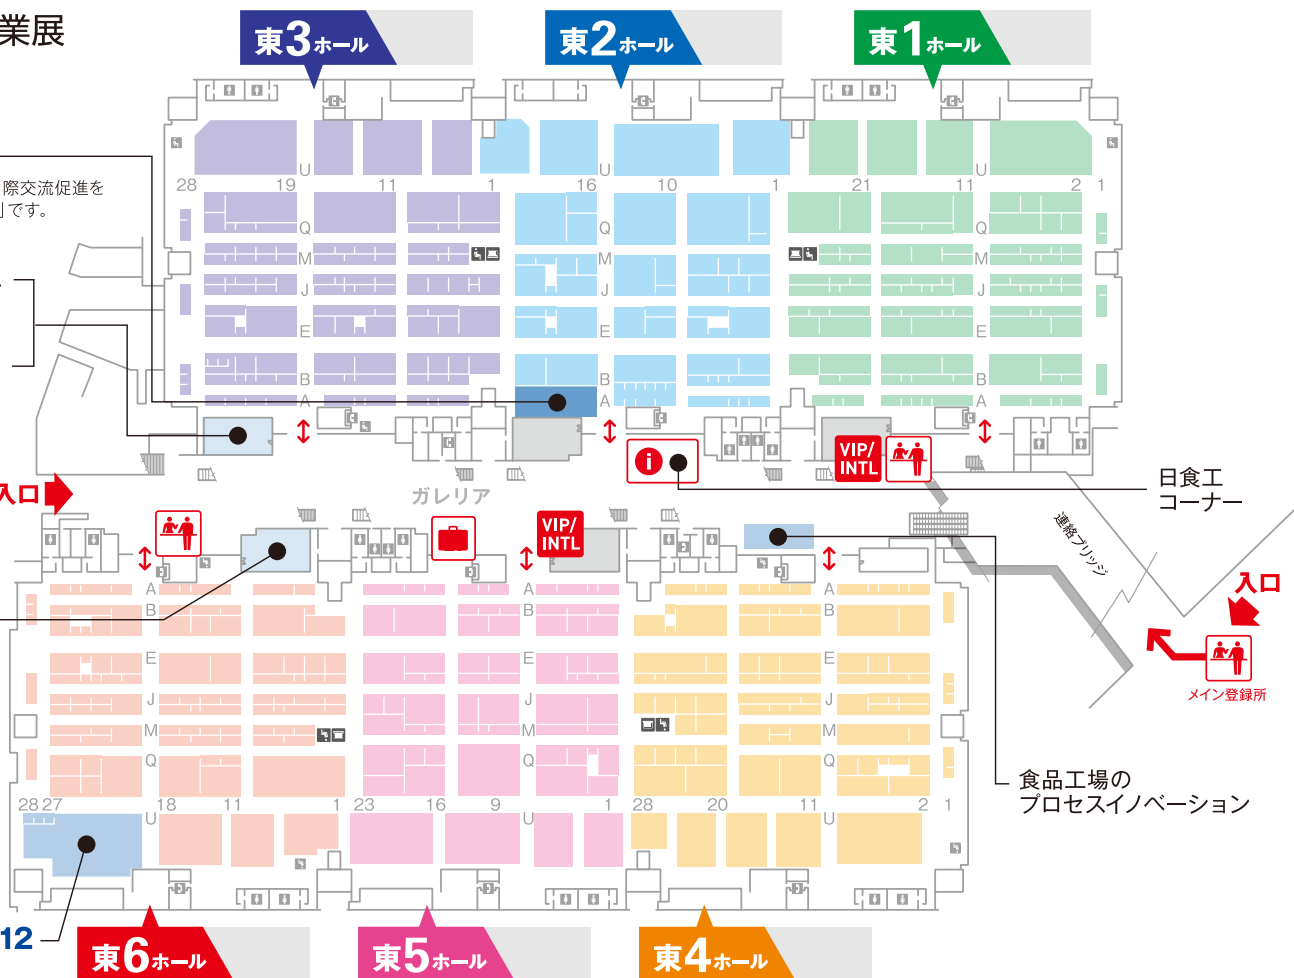

### グローバルスペース

グローバルスペースは、日食工の国際交流促進を目的に設置した「国際交流スペース」です。

農業施設学会シンポジウム

出展者プレゼンテーション  
セミナー [A会場]

無料シャトルバス  
乗り場

出展者プレゼンテーション  
セミナー [B会場]

アカデミックプラザ2012