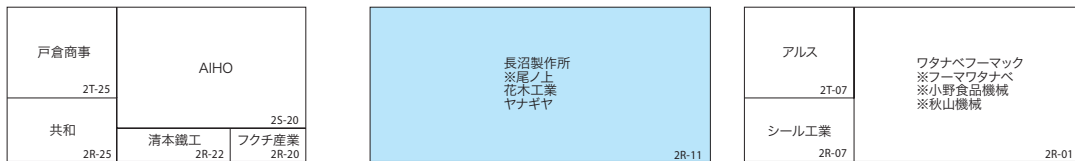

花木工業

東2ホール
ブース番号
2R-11

東3ホール

東1ホール

ガレリア