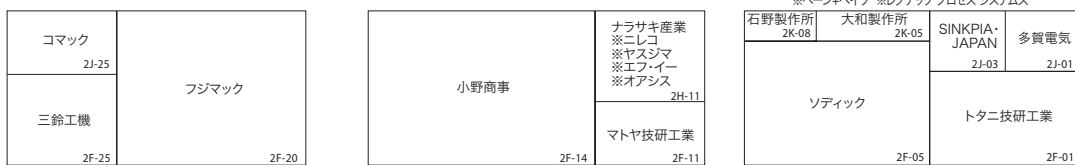

花木工業

東2ホール
ブース番号
2R-11

東3ホール

東1ホール

ガレリア