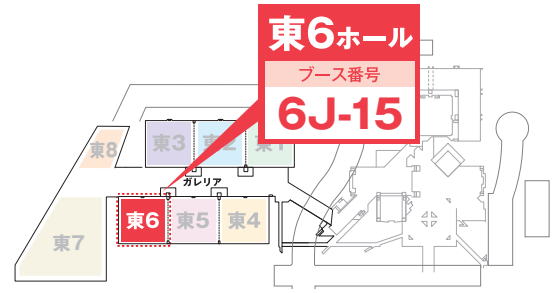

新日本ウエックス

東6ホール
ブース番号
6J-15