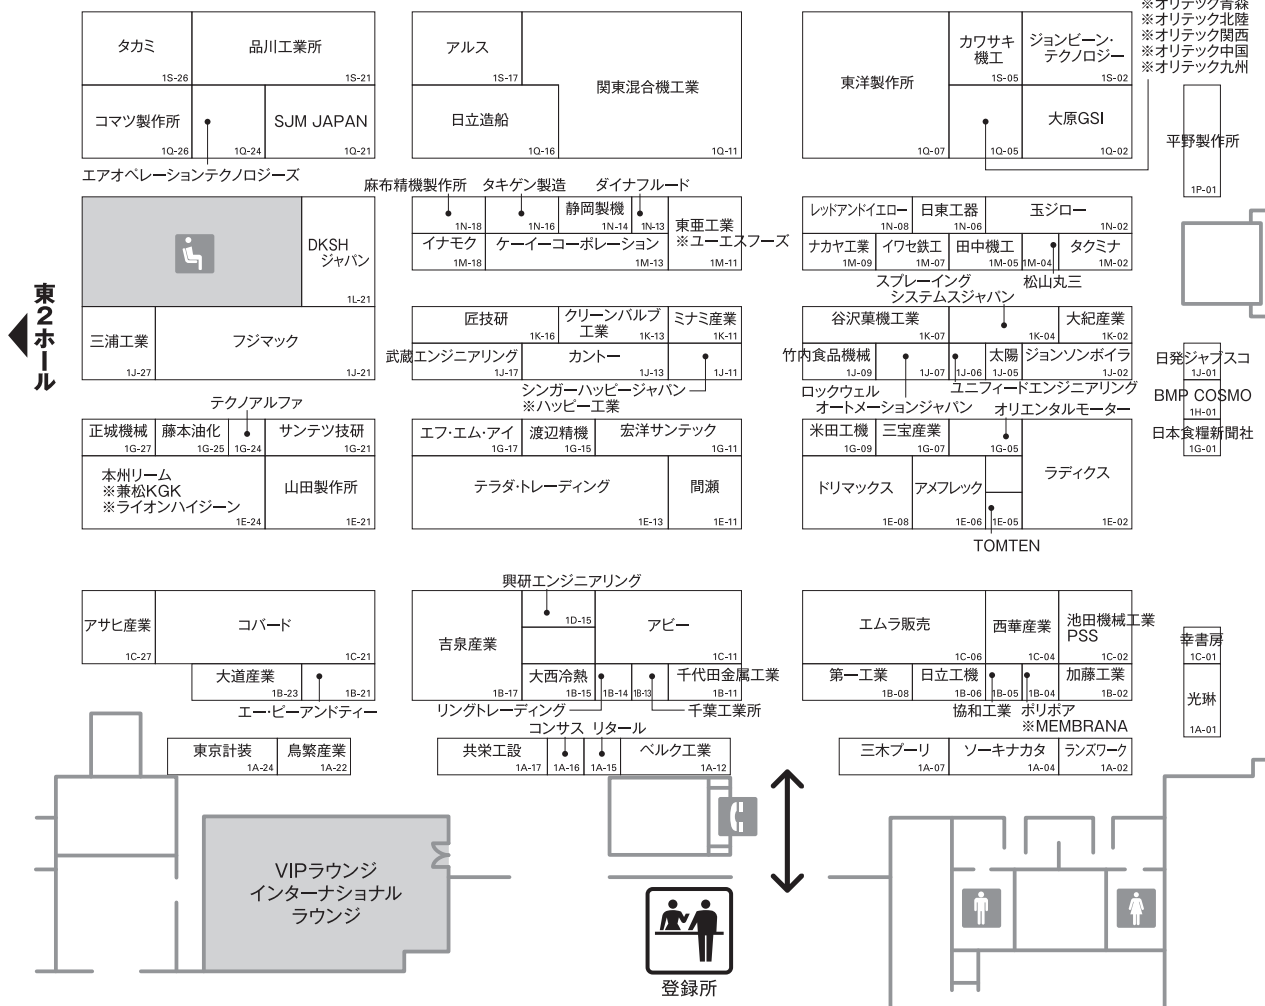

ワタナベフーマック

●小野食品機械

東2ホール

登録所

ガレリア

VIPラウンジ
インターナショナル
ラウンジ