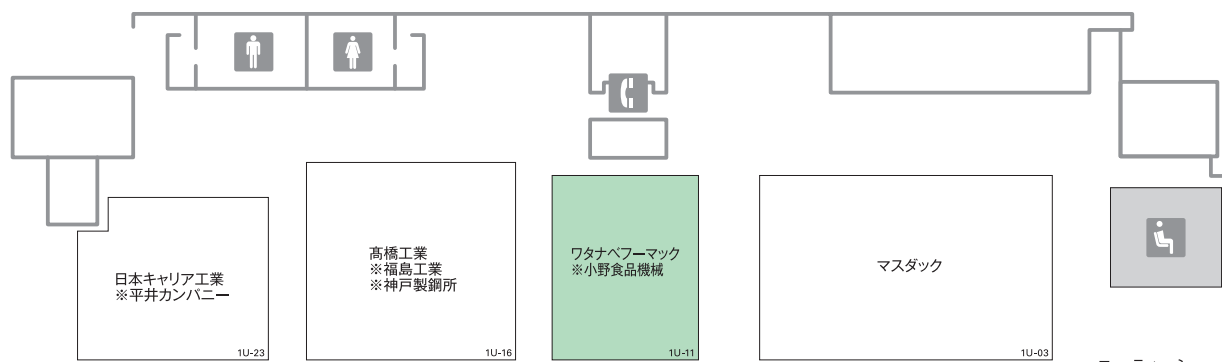

ワタナベフーマック

●小野食品機械

東2ホール

登録所

ガレリア

VIPラウンジ
インターナショナル
ラウンジ