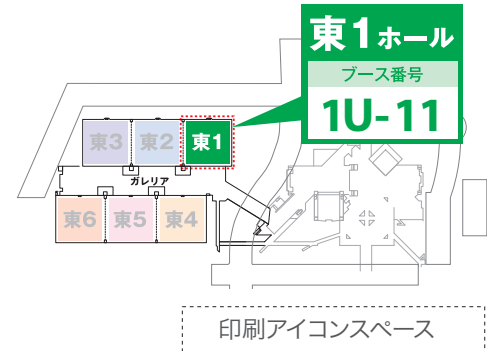

ワタナベフーマック

●小野食品機械

東2ホール

登録所

ガレリア

VIPラウンジ
インターナショナル
ラウンジ